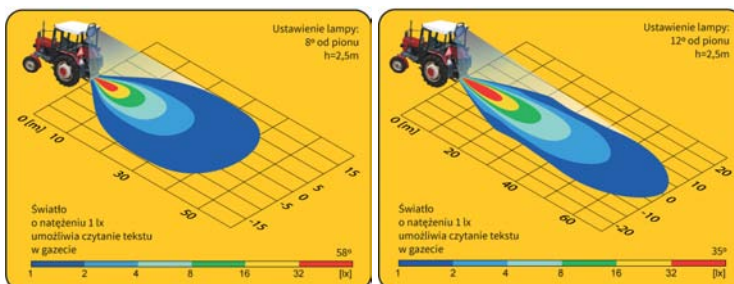

WYMIARY

Nr katalogowy	Strumień świetlny	1500 lm	1000 lm	Optyka	FF	klasyczna	Kąt rozsyłu	35°	58°	Klasa szczelności	IP67	IP69K	IP66	Wypożyczenie	moduł LED 12V-24V	przewód 0,15 m	przewód 0,5 m	przewód 8 m	wyłącznik	wtyczka do zapalniczki	uchwyt magn. ferryt.	uchwyt magn. neodym.	Złącza	AMP Faston 250	Deutsch DT
CRC5B.50001	✓	✓	✓	✓	✓	✓	✓	✓	✓	✓	✓	✓	✓	✓	✓	✓	✓	✓	✓	✓	✓	✓	✓	✓	✓
CRC5B.50002	✓	✓	✓	✓	✓	✓	✓	✓	✓	✓	✓	✓	✓	✓	✓	✓	✓	✓	✓	✓	✓	✓	✓	✓	✓
CRC5B.50006	✓	✓	✓	✓	✓	✓	✓	✓	✓	✓	✓	✓	✓	✓	✓	✓	✓	✓	✓	✓	✓	✓	✓	✓	✓
CRC5B.50014	✓	✓	✓	✓	✓	✓	✓	✓	✓	✓	✓	✓	✓	✓	✓	✓	✓	✓	✓	✓	✓	✓	✓	✓	✓
CRC5D.51601	✓	✓	✓	✓	✓	✓	✓	✓	✓	✓	✓	✓	✓	✓	✓	✓	✓	✓	✓	✓	✓	✓	✓	✓	✓
CRC5D.51602	✓	✓	✓	✓	✓	✓	✓	✓	✓	✓	✓	✓	✓	✓	✓	✓	✓	✓	✓	✓	✓	✓	✓	✓	✓
CRC5D.51606	✓	✓	✓	✓	✓	✓	✓	✓	✓	✓	✓	✓	✓	✓	✓	✓	✓	✓	✓	✓	✓	✓	✓	✓	✓
CRC5D.51614	✓	✓	✓	✓	✓	✓	✓	✓	✓	✓	✓	✓	✓	✓	✓	✓	✓	✓	✓	✓	✓	✓	✓	✓	✓
CRC5F.52001	✓	✓	✓	✓	✓	✓	✓	✓	✓	✓	✓	✓	✓	✓	✓	✓	✓	✓	✓	✓	✓	✓	✓	✓	✓
CRC5F.52006	✓	✓	✓	✓	✓	✓	✓	✓	✓	✓	✓	✓	✓	✓	✓	✓	✓	✓	✓	✓	✓	✓	✓	✓	✓
CRC5F.52014	✓	✓	✓	✓	✓	✓	✓	✓	✓	✓	✓	✓	✓	✓	✓	✓	✓	✓	✓	✓	✓	✓	✓	✓	✓
CRC5B.50051	✓	✓	✓	✓	✓	✓	✓	✓	✓	✓	✓	✓	✓	✓	✓	✓	✓	✓	✓	✓	✓	✓	✓	✓	✓
CRC5B.50053	✓	✓	✓	✓	✓	✓	✓	✓	✓	✓	✓	✓	✓	✓	✓	✓	✓	✓	✓	✓	✓	✓	✓	✓	✓
CRC5D.51651	✓	✓	✓	✓	✓	✓	✓	✓	✓	✓	✓	✓	✓	✓	✓	✓	✓	✓	✓	✓	✓	✓	✓	✓	✓
CRC5D.51652	✓	✓	✓	✓	✓	✓	✓	✓	✓	✓	✓	✓	✓	✓	✓	✓	✓	✓	✓	✓	✓	✓	✓	✓	✓
CRC5F.52051	✓	✓	✓	✓	✓	✓	✓	✓	✓	✓	✓	✓	✓	✓	✓	✓	✓	✓	✓	✓	✓	✓	✓	✓	✓

Nr katalogowy	Strumień świetlny	1500 lm	1000 lm	Optyka	FF	klasyczna	Kąt rozsyłu	35°	58°	Klasa szczelności	IP67	IP69K	IP66	Wypożyczenie	moduł LED 12V-24V	przewód 0,15 m	przewód 0,5 m	przewód 8 m	wyłącznik	wtyczka do zapalniczki	uchwyt magn. ferryt.	uchwyt magn. neodym.	Złącza	AMP Faston 250	Deutsch DT
CRC5A.49401	✓	✓	✓	✓	✓	✓	✓	✓	✓	✓	✓	✓	✓	✓	✓	✓	✓	✓	✓	✓	✓	✓	✓	✓	✓
CRC5A.49402	✓	✓	✓	✓	✓	✓	✓	✓	✓	✓	✓	✓	✓	✓	✓	✓	✓	✓	✓	✓	✓	✓	✓	✓	✓
CRC5A.49406	✓	✓	✓	✓	✓	✓	✓	✓	✓	✓	✓	✓	✓	✓	✓	✓	✓	✓	✓	✓	✓	✓	✓	✓	✓
CRC5A.49414	✓	✓	✓	✓	✓	✓	✓	✓	✓	✓	✓	✓	✓	✓	✓	✓	✓	✓	✓	✓	✓	✓	✓	✓	✓
CRC5C.51501	✓	✓	✓	✓	✓	✓	✓	✓	✓	✓	✓	✓	✓	✓	✓	✓	✓	✓	✓	✓	✓	✓	✓	✓	✓
CRC5C.51502	✓	✓	✓	✓	✓	✓	✓	✓	✓	✓	✓	✓	✓	✓	✓	✓	✓	✓	✓	✓	✓	✓	✓	✓	✓
CRC5C.51506	✓	✓	✓	✓	✓	✓	✓	✓	✓	✓	✓	✓	✓	✓	✓	✓	✓	✓	✓	✓	✓	✓	✓	✓	✓
CRC5C.51514	✓	✓	✓	✓	✓	✓	✓	✓	✓	✓	✓	✓	✓	✓	✓	✓	✓	✓	✓	✓	✓	✓	✓	✓	✓
CRC5E.51901	✓	✓	✓	✓	✓	✓	✓	✓	✓	✓	✓	✓	✓	✓	✓	✓	✓	✓	✓	✓	✓	✓	✓	✓	✓
CRC5E.51906	✓	✓	✓	✓	✓	✓	✓	✓	✓	✓	✓	✓	✓	✓	✓	✓	✓	✓	✓	✓	✓	✓	✓	✓	✓
CRC5E.51914	✓	✓	✓	✓	✓	✓	✓	✓	✓	✓	✓	✓	✓	✓	✓	✓	✓	✓	✓	✓	✓	✓	✓	✓	✓
CRC5A.49451	✓	✓	✓	✓	✓	✓	✓	✓	✓	✓	✓	✓	✓	✓	✓	✓	✓	✓	✓	✓	✓	✓	✓	✓	✓
CRC5A.49453	✓	✓	✓	✓	✓	✓	✓	✓	✓	✓	✓	✓	✓	✓	✓	✓	✓	✓	✓	✓	✓	✓	✓	✓	✓
CRC5C.51551	✓	✓	✓	✓	✓	✓	✓	✓	✓	✓	✓	✓	✓	✓	✓	✓	✓	✓	✓	✓	✓	✓	✓	✓	✓
CRC5C.51552	✓	✓	✓	✓	✓	✓	✓	✓	✓	✓	✓	✓	✓	✓	✓	✓	✓	✓	✓	✓	✓	✓	✓	✓	✓
CRC5E.51951	✓	✓	✓	✓	✓	✓	✓	✓	✓	✓	✓	✓	✓	✓	✓	✓	✓	✓	✓	✓	✓	✓	✓	✓	✓
CRC5E.51952	✓	✓	✓	✓	✓	✓	✓	✓	✓	✓	✓	✓	✓	✓	✓	✓	✓	✓	✓	✓	✓	✓	✓	✓	✓