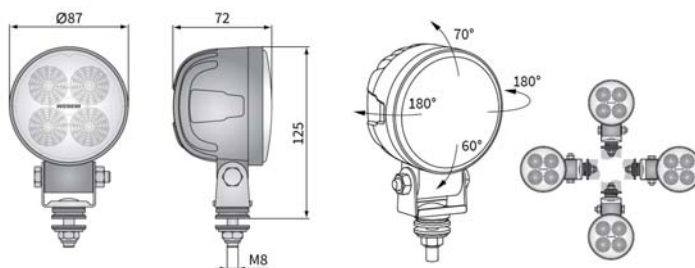

WYMIARY

Nr katalogowy	Strumień świetlny	1500 lm	1000 lm	Optyka	FF	klasyczna	Kąt rozsyłu	35°	58°	Klasa szczelności	IP67	IP69K	IP66	Wypożyczenie	moduł LED 12V-24V	przewód 0,15 m	przewód 0,5 m	przewód 8 m	wyłącznik	wtyczka do zapalniczki	uchwyt magn. ferryt.	uchwyt magn. neodym.	Złącza	AMP Faston 250	Deutsch DT
CRC5B.50001	✓	✓	✓	✓	✓	✓	✓	✓	✓	✓	✓	✓	✓	✓	✓	✓	✓	✓	✓	✓	✓	✓	✓	✓	✓
CRC5B.50002	✓	✓	✓	✓	✓	✓	✓	✓	✓	✓	✓	✓	✓	✓	✓	✓	✓	✓	✓	✓	✓	✓	✓	✓	✓
CRC5B.50006	✓	✓	✓	✓	✓	✓	✓	✓	✓	✓	✓	✓	✓	✓	✓	✓	✓	✓	✓	✓	✓	✓	✓	✓	✓
CRC5B.50014	✓	✓	✓	✓	✓	✓	✓	✓	✓	✓	✓	✓	✓	✓	✓	✓	✓	✓	✓	✓	✓	✓	✓	✓	✓
CRC5D.51601	✓	✓	✓	✓	✓	✓	✓	✓	✓	✓	✓	✓	✓	✓	✓	✓	✓	✓	✓	✓	✓	✓	✓	✓	✓
CRC5D.51602	✓	✓	✓	✓	✓	✓	✓	✓	✓	✓	✓	✓	✓	✓	✓	✓	✓	✓	✓	✓	✓	✓	✓	✓	✓
CRC5D.51606	✓	✓	✓	✓	✓	✓	✓	✓	✓	✓	✓	✓	✓	✓	✓	✓	✓	✓	✓	✓	✓	✓	✓	✓	✓
CRC5D.51614	✓	✓	✓	✓	✓	✓	✓	✓	✓	✓	✓	✓	✓	✓	✓	✓	✓	✓	✓	✓	✓	✓	✓	✓	✓
CRC5F.52001	✓	✓	✓	✓	✓	✓	✓	✓	✓	✓	✓	✓	✓	✓	✓	✓	✓	✓	✓	✓	✓	✓	✓	✓	✓
CRC5F.52006	✓	✓	✓	✓	✓	✓	✓	✓	✓	✓	✓	✓	✓	✓	✓	✓	✓	✓	✓	✓	✓	✓	✓	✓	✓
CRC5F.52014	✓	✓	✓	✓	✓	✓	✓	✓	✓	✓	✓	✓	✓	✓	✓	✓	✓	✓	✓	✓	✓	✓	✓	✓	✓
CRC5B.50051	✓	✓	✓	✓	✓	✓	✓	✓	✓	✓	✓	✓	✓	✓	✓	✓	✓	✓	✓	✓	✓	✓	✓	✓	✓
CRC5B.50053	✓	✓	✓	✓	✓	✓	✓	✓	✓	✓	✓	✓	✓	✓	✓	✓	✓	✓	✓	✓	✓	✓	✓	✓	✓
CRC5D.51651	✓	✓	✓	✓	✓	✓	✓	✓	✓	✓	✓	✓	✓	✓	✓	✓	✓	✓	✓	✓	✓	✓	✓	✓	✓
CRC5D.51652	✓	✓	✓	✓	✓	✓	✓	✓	✓	✓	✓	✓	✓	✓	✓	✓	✓	✓	✓	✓	✓	✓	✓	✓	✓
CRC5F.52051	✓	✓	✓	✓	✓	✓	✓	✓	✓	✓	✓	✓	✓	✓	✓	✓	✓	✓	✓	✓	✓	✓	✓	✓	✓

Nr katalogowy	Strumień świetlny	1500 lm	1000 lm	Optyka	FF	klasyczna	Kąt rozsyłu	35°	58°	Klasa szczelności	IP67	IP69K	IP66	Wypożyczenie	moduł LED 12V-24V	przewód 0,15 m	przewód 0,5 m	przewód 8 m	wyłącznik	wtyczka do zapalniczki	uchwyt magn. ferryt.	uchwyt magn. neodym.	Złącza	AMP Faston 250	Deutsch DT
CRC5A.49401	✓	✓	✓	✓	✓	✓	✓	✓	✓	✓	✓	✓	✓	✓	✓	✓	✓	✓	✓	✓	✓	✓	✓	✓	✓
CRC5A.49402	✓	✓	✓	✓	✓	✓	✓	✓	✓	✓	✓	✓	✓	✓	✓	✓	✓	✓	✓	✓	✓	✓	✓	✓	✓
CRC5A.49406	✓	✓	✓	✓	✓	✓	✓	✓	✓	✓	✓	✓	✓	✓	✓	✓	✓	✓	✓	✓	✓	✓	✓	✓	✓
CRC5A.49414	✓	✓	✓	✓	✓	✓	✓	✓	✓	✓	✓	✓	✓	✓	✓	✓	✓	✓	✓	✓	✓	✓	✓	✓	✓
CRC5C.51501	✓	✓	✓	✓	✓	✓	✓	✓	✓	✓	✓	✓	✓	✓	✓	✓	✓	✓	✓	✓	✓	✓	✓	✓	✓
CRC5C.51502	✓	✓	✓	✓	✓	✓	✓	✓	✓	✓	✓	✓	✓	✓	✓	✓	✓	✓	✓	✓	✓	✓	✓	✓	✓
CRC5C.51506	✓	✓	✓	✓	✓	✓	✓	✓	✓	✓	✓	✓	✓	✓	✓	✓	✓	✓	✓	✓	✓	✓	✓	✓	✓
CRC5C.51514	✓	✓	✓	✓	✓	✓	✓	✓	✓	✓	✓	✓	✓	✓	✓	✓	✓	✓	✓	✓	✓	✓	✓	✓	✓
CRC5E.51901	✓	✓	✓	✓	✓	✓	✓	✓	✓	✓	✓	✓	✓	✓	✓	✓	✓	✓	✓	✓	✓	✓	✓	✓	✓
CRC5E.51906	✓	✓	✓	✓	✓	✓	✓	✓	✓	✓	✓	✓	✓	✓	✓	✓	✓	✓	✓	✓	✓	✓	✓	✓	✓
CRC5E.51914	✓	✓	✓	✓	✓	✓	✓	✓	✓	✓	✓	✓	✓	✓	✓	✓	✓	✓	✓	✓	✓	✓	✓	✓	✓
CRC5A.49451	✓	✓	✓	✓	✓	✓	✓	✓	✓	✓	✓	✓	✓	✓	✓	✓	✓	✓	✓	✓	✓	✓	✓	✓	✓
CRC5A.49453	✓	✓	✓	✓	✓	✓	✓	✓	✓	✓	✓	✓	✓	✓	✓	✓	✓	✓	✓	✓	✓	✓	✓	✓	✓
CRC5C.51551	✓	✓	✓	✓	✓	✓	✓	✓	✓	✓	✓	✓	✓	✓	✓	✓	✓	✓	✓	✓	✓	✓	✓	✓	✓
CRC5C.51552	✓	✓	✓	✓	✓	✓	✓	✓	✓	✓	✓	✓	✓	✓	✓	✓	✓	✓	✓	✓	✓	✓	✓	✓	✓
CRC5E.51951	✓	✓	✓	✓	✓	✓	✓	✓	✓	✓	✓	✓	✓	✓	✓	✓	✓	✓	✓	✓	✓	✓	✓	✓	✓
CRC5E.51952	✓	✓	✓	✓	✓	✓	✓	✓	✓	✓	✓	✓	✓	✓	✓	✓	✓	✓	✓	✓	✓	✓	✓	✓	✓