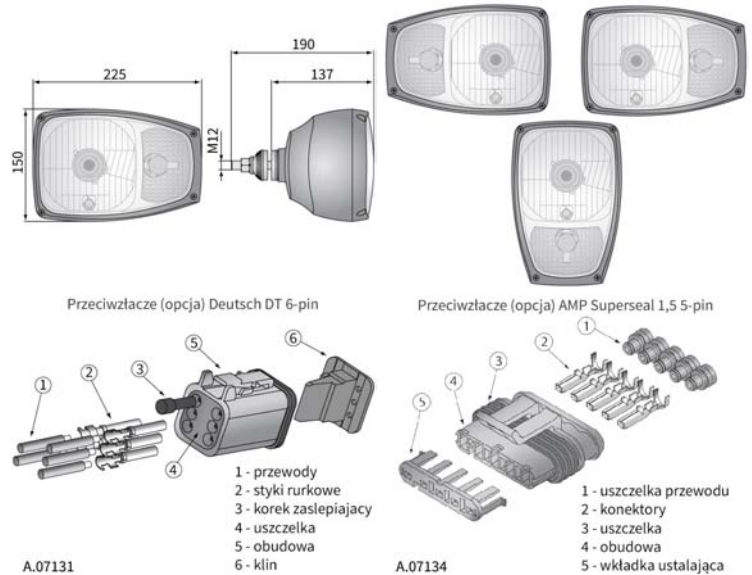

DANE TECHNICZNE / CECHY

- wymiary: 225x150x137
- funkcje światła: mijania, drogowe, pozycyjne, kierunku jazdy
- klasy światła: HC/R, A, 5, 1b
- ruch: prawostronny
- liczba cechowania: 12,5
- źródło światła: H4, W5W, PY21
- moc maksymalna: 75W, 5W, 21W
- napięcie znamionowe: 12V-24V DC
- optyka: FF
- klasa szczelności: IP66
- materiał obudowy: tworzywo
- materiał szyby: szkło
- złącza wbudowane: Deutsch DT, AMP SuperSeal 1,5

Odpowiedniki Nordic:
 G - N500

Odpowiedniki ABL:
 H - 3850, J - 3800

Zastosowanie dedykowane:

A - ładowarki JCB:
 serie: TM300, 400
 Agri serie: TM220, TM310, 406 do 457
 teleskopowe serie: TM180, TM220, TM310, 515 do 560
 teleskopowe Agri (Loadall) serie: 515 do 560
 koparko-ładowarka: 5CX

B - pojazdy JCB:
 koparko-ładowarki serie: 1CX do 4CX
 terenowe wózki widtowe serie: 926 do 940
 ładowarki teleskopowe Agri (Loadall) serie: 524-50, 527-55

WYMIARY

A.07131

A.07134

Nr katalogowy	Nr kat. Hella	Kod homologacji	Funkcje światła				Wypożazenie	Złącza				Strona	Odpowiedniki	Zastosowanie	Opakowanie / szt.	karton		
			mijania	drogowe	pozycyjne	kierunku jazdy		żarówka H4 12V	żarówka H4 24V	żarówka PY21W	żarówka W5W						Deutsch DT	AMP SuperSeal 1,5
RGV1.49010		071	✓	✓	✓	✓					✓							1
RGV1.49011	1EE 996 174-221	071	✓	✓	✓	✓	✓				✓			C	G	H		1
RGV1.49012	1EE 996 174-287	071	✓	✓	✓	✓		✓			✓			C	G	H		1
RGV1.49000		071	✓	✓	✓	✓					✓			D	G	H	A	1
RGV1.49001	1EE 996 174-211	071	✓	✓	✓	✓	✓				✓			D	G	H		1
RGV1.49002	1EE 996 174-277	071	✓	✓	✓	✓		✓			✓							1
RGV1.49020		071	✓	✓	✓	✓					✓	✓		E		J	B	1
RGV1.49021	1EE 996 174-337	071	✓	✓	✓	✓	✓				✓	✓		F		J		1
RGV1.49022	1EE 996 174-387	071	✓	✓	✓	✓		✓			✓	✓						1
RGV1.49040		071	✓	✓	✓	✓					✓							1
RGV1.49041		071	✓	✓	✓	✓	✓				✓							1
RGV1.49042		071	✓	✓	✓	✓		✓			✓							1
RGV1.49030		071	✓	✓	✓	✓					✓							1
RGV1.49031		071	✓	✓	✓	✓	✓				✓	✓						1
RGV1.49032		071	✓	✓	✓	✓		✓			✓	✓						1
RGV1.49050		071	✓	✓	✓	✓					✓	✓						1
RGV1.49051		071	✓	✓	✓	✓	✓				✓	✓						1
RGV1.49052		071	✓	✓	✓	✓		✓			✓	✓						1